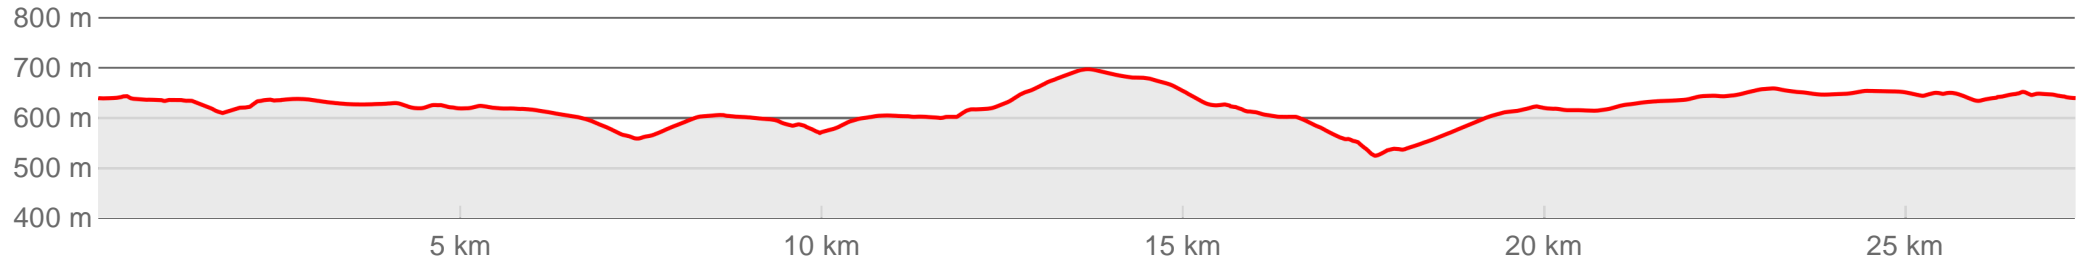

Parcours course FVE 2026 | 12.6.2026 | Parcours

→ 27.4 km ↗ 416 m ↘ 417 m ⌚ - ⚓ 695 m ⚓ 523 m